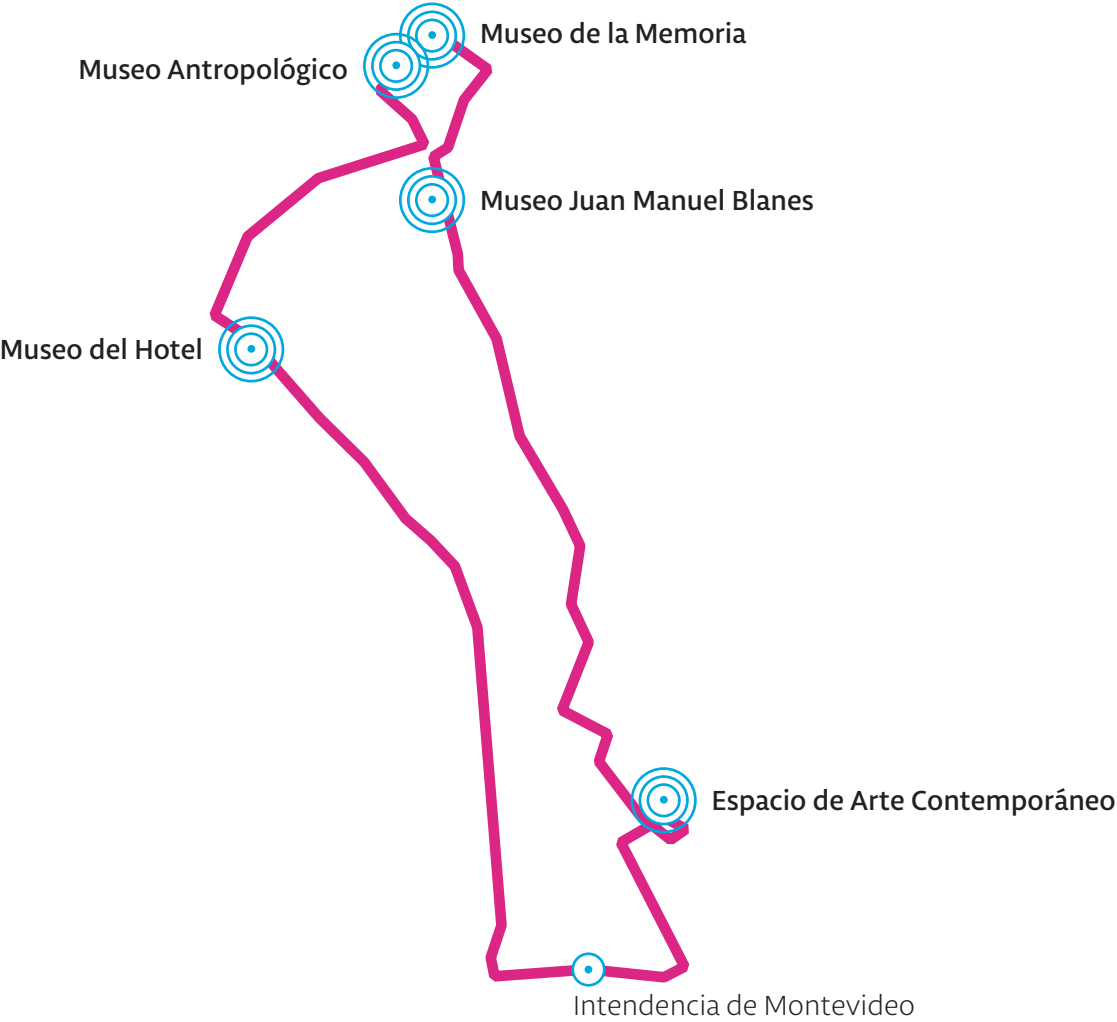

Recorrido Ruta M-A Museos en la Noche

- 
Museo de la Historia del Arte
 Av. 18 de Julio
 Santiago de Chile
 Av. Gonzálo Ramírez
 Av. Julio Herrera y Reissig
 Av. Tomás Giribaldi
- 
Museo Nacional de Artes Visuales
- 
Casa Vilamajó
 Bvar. Gral Artigas
 M. J. Errazquín
- 
Museo Zorrilla de San Martín
 Rbla. Mahatma Gandhi
 Rbla. República del Perú
 Rbla. Charles de Gaulle
- 
Museo Naval
 Av. Luis Alberto de Herrera
 Rbla. Armenia
- 
Museo Oceanográfico
 Av. Ing. Juana Pereyra
 Bvar. José Batlle y Ordóñez
 Av. Ramón Anador
 Cataluña
 Manuel R. Alonso
 4 de Julio
- 
Museo Egipcio
 Mac Eachen
 Av. Dr. Américo Ricaldoni
- 
Museo del Fútbol
 Av. Italia
 Salvador Ferrer Serra
 Acevedo Díaz
 Colonia
 Yaguarón
 Av. 18 de Julio
- 
Museo de la Historia del Arte

Recorrido Ruta M-A Museos en la Noche

Servicios cortos

- 🎯 **Museo de la Historia del Arte**
Av. 18 de Julio
Santiago de Chile
Av. Gonzálo Ramírez
Av. Julio Herrera y Reissig
Av. Tomás Giribaldi
- 🎯 **Museo Nacional de Artes Visuales**
- 🎯 **Casa Vilamajó**
Bvar. Gral Artigas
M. J. Errazquín
- 🎯 **Museo Zorrilla de San Martín**
Rbla. Mahatma Gandhi
Rbla. República del Perú
Rbla. Charles de Gaulle
- 🎯 **Museo Naval**
26 De Marzo
José Ellauri
Bvar. España
Canelones
Ejido
Av. 18 de Julio
- 🎯 **Museo de la Historia del Arte**

Recorrido Ruta M-B Museos en la Noche

- **Intendencia de Montevideo**
Av. 18 de Julio
Constituyente
José Enrique Rodó
Minas
Miguelete
- ◎ **Espacio de Arte Contemporáneo**
Arenal Grande
La Paz
Av. Daniel Fernández Crespo
Av. de las Leyes
Yatay
San Martín
Av. Millán
- ◎ **Museo Juan Manuel Blanes**
Alberto Zubiria
Gral. Haig
Av. de las Instrucciones
- ◎ **Museo de la Memoria**
- ◎ **Museo Antropológico**
Av. Millán
Cno. Castro
Av. Agraciada
- ◎ **Museo del Hotel**
Paraguay
Av. del Libertador
Río Negro
Av. 18 de Julio
- **Intendencia de Montevideo**